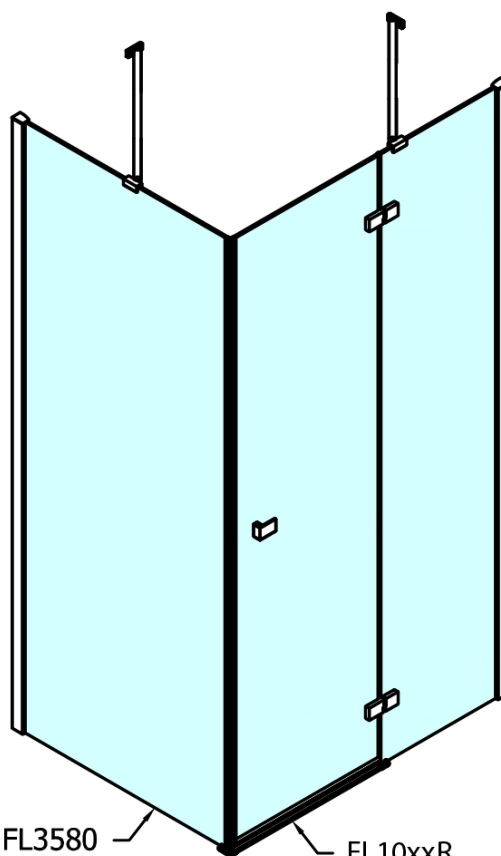

Produktový list

Objednací kód: **FL1114LFL3512**

FORTIS LINE obdélníkový sprchový kout 1400x1200 mm, L
varianta

FL10xxL
FL11xxL

FL3580
FL3590
FL3510
FL3511
FL3512

FL3580
FL3590
FL3510
FL3511
FL3512

FL10xxR
FL11xxR

Dveře	A (mm)	B (mm)	C (mm)
FL1080	785-801	≈ 200	779-795
FL1090	885-901	≈ 300	879-895
FL1010	985-1001	≈ 400	979-995
FL1011	1085-1101	≈ 500	1079-1095
FL1012	1185-1201	≈ 600	1179-1195
FL1113	1285-1301	≈ 700	1279-1295
FL1114	1385-1401	≈ 800	1379-1395
FL1115	1485-1501	≈ 900	1479-1495

Boční stěna	E	D
FL3580	785-801	779-795
FL3590	885-901	879-895
FL3510	985-1001	979-995
FL3511	1085-1101	1079-1095
FL3512	1185-1201	1179-1195