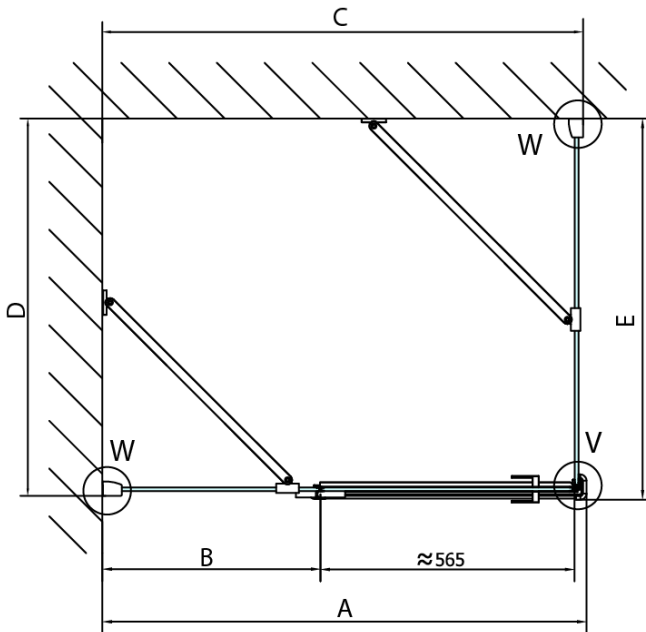

Produktový list

Objednací kód: **FL1114LFL3512**

FORTIS LINE obdélníkový sprchový kout 1400x1200 mm, L
varianta

FL10xxL
FL11xxL

FL3580
FL3590
FL3510
FL3511
FL3512

FL3580
FL3590
FL3510
FL3511
FL3512

FL10xxR
FL11xxR

Dveře	A (mm)	B (mm)	C (mm)
FL1080	785-801	≈ 200	779-795
FL1090	885-901	≈ 300	879-895
FL1010	985-1001	≈ 400	979-995
FL1011	1085-1101	≈ 500	1079-1095
FL1012	1185-1201	≈ 600	1179-1195
FL1113	1285-1301	≈ 700	1279-1295
FL1114	1385-1401	≈ 800	1379-1395
FL1115	1485-1501	≈ 900	1479-1495

Boční stěna	E	D
FL3580	785-801	779-795
FL3590	885-901	879-895
FL3510	985-1001	979-995
FL3511	1085-1101	1079-1095
FL3512	1185-1201	1179-1195