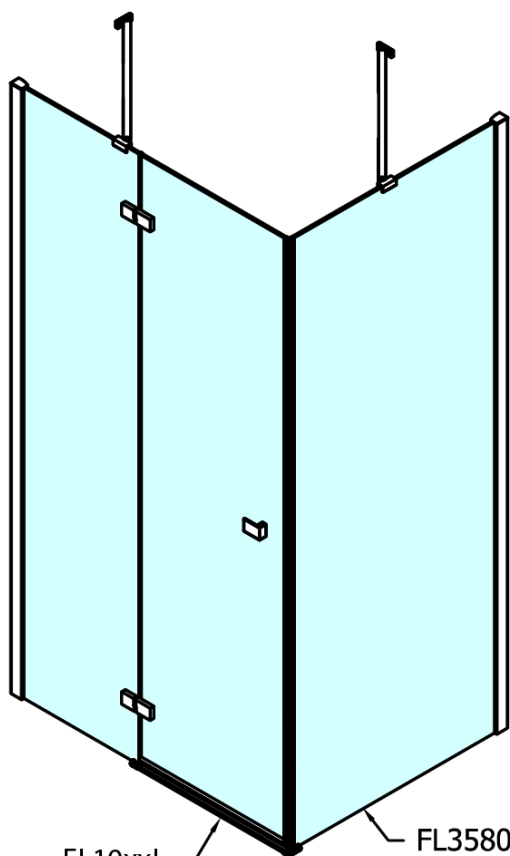

Produktový list

Objednací kód: **FL1114LFL3512**

FORTIS LINE obdélníkový sprchový kout 1400x1200 mm, L
varianta

FL10xxL
FL11xxL

FL3580
FL3590
FL3510
FL3511
FL3512

FL3580
FL3590
FL3510
FL3511
FL3512

FL10xxR
FL11xxR

Dveře	A (mm)	B (mm)	C (mm)
FL1080	785-801	≈ 200	779-795
FL1090	885-901	≈ 300	879-895
FL1010	985-1001	≈ 400	979-995
FL1011	1085-1101	≈ 500	1079-1095
FL1012	1185-1201	≈ 600	1179-1195
FL1113	1285-1301	≈ 700	1279-1295
FL1114	1385-1401	≈ 800	1379-1395
FL1115	1485-1501	≈ 900	1479-1495

Boční stěna	E	D
FL3580	785-801	779-795
FL3590	885-901	879-895
FL3510	985-1001	979-995
FL3511	1085-1101	1079-1095
FL3512	1185-1201	1179-1195